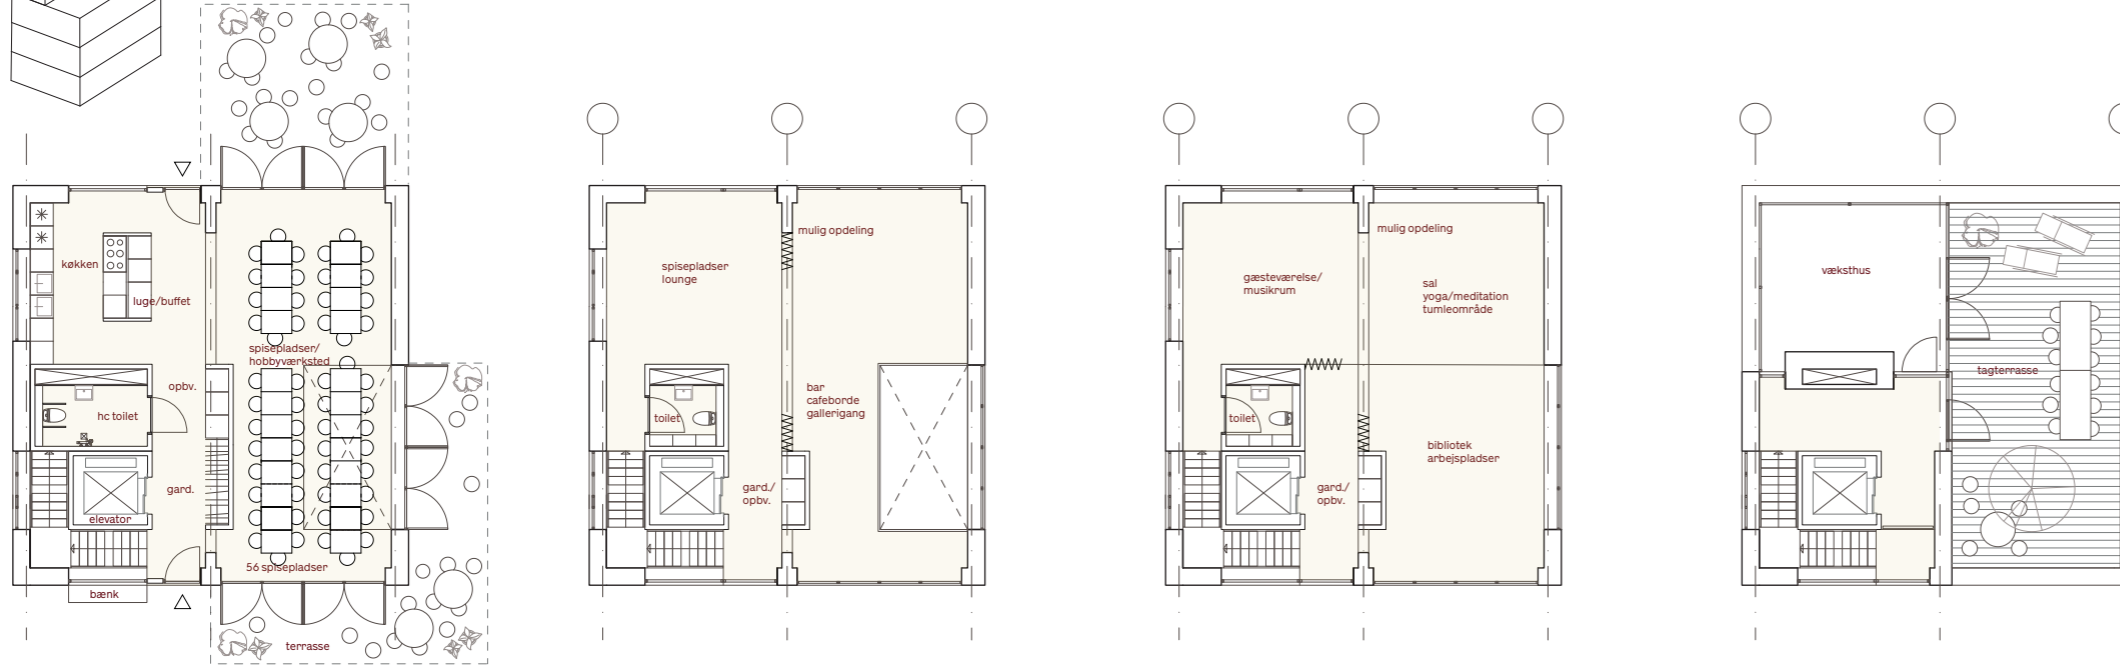

## "Tårnet"

Areal i alt: 353 m<sup>2</sup> (eksl. dobbelthøjt rum på 13m<sup>2</sup> - således 340 m<sup>2</sup>)  
Spisepladser på samme plan: 56 stk.  
Tagterasse: 40 m<sup>2</sup>

## "Kirken"

Areal i alt: 353 m<sup>2</sup> (eksl. dobbelthøjt rum på 13m<sup>2</sup> - således 340 m<sup>2</sup>)  
Spisepladser på samme plan: 84 stk.  
Tagterasse: 20 m<sup>2</sup>  
Fælles vaskeri: 18 m<sup>2</sup>